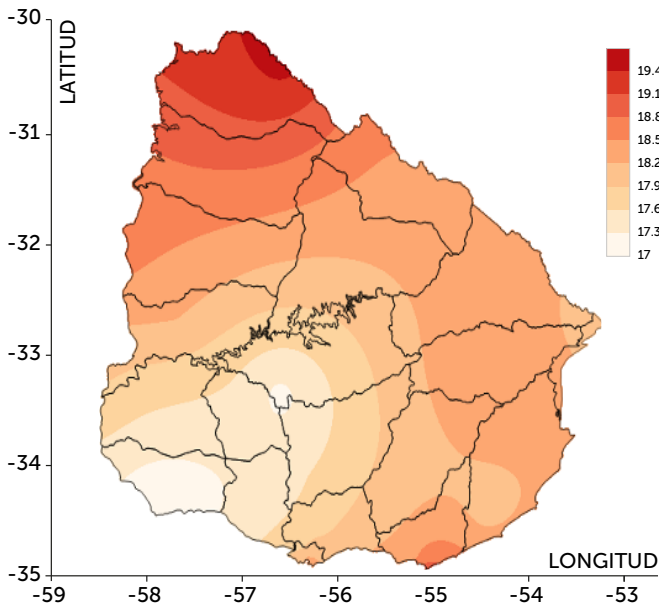

TEMPERATURA MEDIA (°C)

ANOMALÍA de TEMPERATURA MEDIA (°C)

*Mapas elaborados con los datos de la red de estaciones meteorológicas del Inumet, período de referencia para cálculo de anomalía 1981-2010.
*Método de interpolación Utilizado: Kriging Ordinario
* Fuente: Departamento Variabilidad Climática y Cambio Climático. Inumet

TEMPERATURA MEDIA PAÍS

12.7°C
MÍNIMA

23.7°C
MÁXIMA

VALORES EXTREMOS DE TEMPERATURA

2.3°C
Est. Met. MERCEDES
(16/4)

34.6°C
Est. Met. ARTIGAS
(25/4)

TEMPERATURA MÁXIMA

Temperatura máxima absoluta del período histórico para marzo (1981-2019):
37.2 °C en Est. Met. Mercedes el 11/04/2018

TEMPERATURA MÍNIMA

Temperatura mínima absoluta del período histórico para marzo (1981-2019):
-1.4 °C en Est. Met. Melo el 16/04/2008

EVENTOS DE DESTAQUE

ABRIL 2020						
L	M	M	J	V	S	D
30	31	1	2	3	4	5
6	7	8	9	10	11	12
13	14	15	16	17	18	19
20	21	22	23	24	25	26
27	28	29	30	1	2	3
4	5	6	7	8	9	10

● TEMPERATURAS ALTAS

Temperaturas por encima de lo normal el 1ro de abril (1 día) y entre el 23 y 25 de abril (3 días consecutivos).

● TEMPERATURAS BAJAS

Temperaturas por debajo de lo normal entre el 7 y 10 de abril (4 días consecutivos).