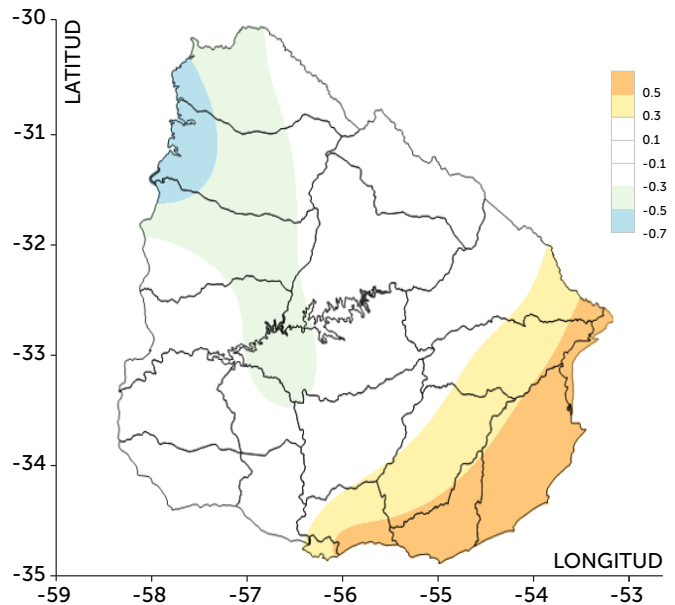

TEMPERATURA MEDIA (°C)

ANOMALÍA de TEMPERATURA MEDIA (°C)

*Mapas elaborados con los datos de la red de estaciones meteorológicas del Inumet, período de referencia para cálculo de anomalía 1981-2010.
*Método de interpolación Utilizado: Kriging Ordinario
* Fuente: Departamento Variabilidad Climática y Cambio Climático. Inumet

TEMPERATURA MEDIA PAÍS

12.7°C
MÍNIMA

23.7°C
MÁXIMA

VALORES EXTREMOS DE TEMPERATURA

2.3°C
Est. Met. MERCEDES
(16/4)

34.6°C
Est. Met. ARTIGAS
(25/4)

TEMPERATURA MÁXIMA

Temperatura máxima absoluta del período histórico para marzo (1981-2019):
37.2 °C en Est. Met. Mercedes el 11/04/2018

TEMPERATURA MÍNIMA

Temperatura mínima absoluta del período histórico para marzo (1981-2019):
-1.4 °C en Est. Met. Melo el 16/04/2008

EVENTOS DE DESTAQUE

ABRIL 2020						
L	M	M	J	V	S	D
30	31	1	2	3	4	5
6	7	8	9	10	11	12
13	14	15	16	17	18	19
20	21	22	23	24	25	26
27	28	29	30	1	2	3
4	5	6	7	8	9	10

● TEMPERATURAS ALTAS

Temperaturas por encima de lo normal el 1ro de abril (1 día) y entre el 23 y 25 de abril (3 días consecutivos).

● TEMPERATURAS BAJAS

Temperaturas por debajo de lo normal entre el 7 y 10 de abril (4 días consecutivos).